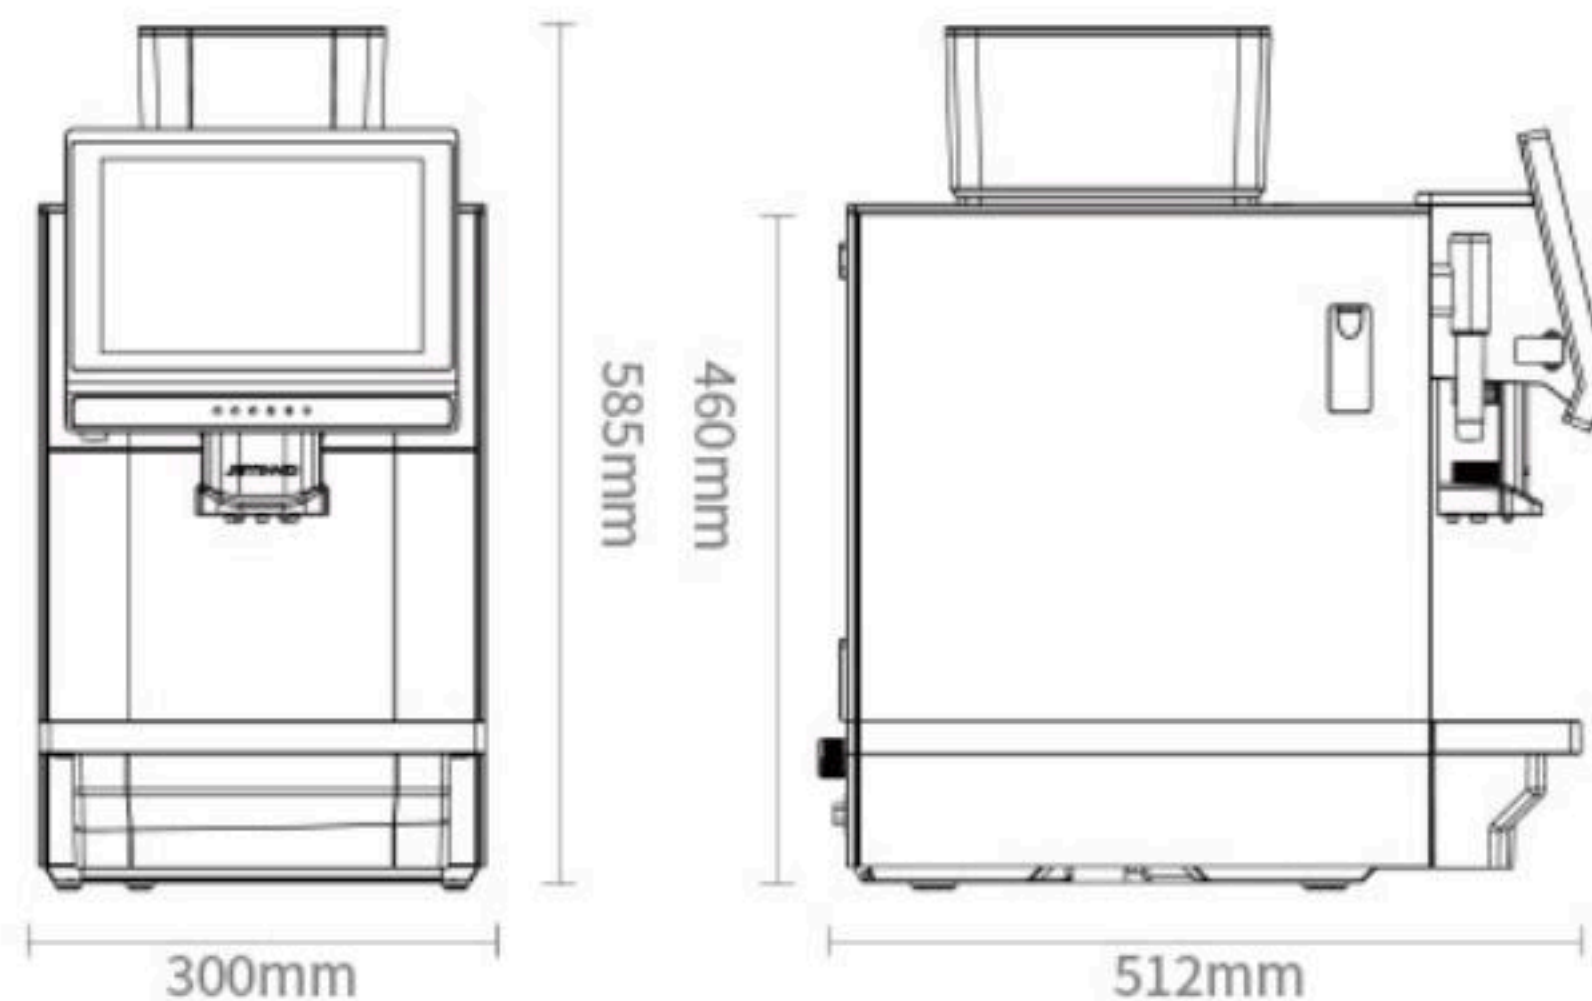

Технические характеристики

Размер (ш x г x в):	300 x 512 x 585 мм.
Вес:	22 кг.
Энергопотребление (макс. / среднее):	3200w / 80 w
Напряжение сети:	220-240V, 50-60 Hz.
Дисплей:	10,1", тачскрин
Количество контейнеров кофе:	1 x 1200 г.
Кофемолка:	Jetinno SGH64 (плоские жернова, сталь)
Кофегруппа:	S14 / S20 (опционально)
Бойлер горячей воды:	1500W
Бойлер пара:	1500W
Высота раздаточной группы:	80-180 мм.
Холодильник для молока:	Опционально, 4 л.
Отдельный кран горячей воды:	есть
Тип водяной помпы:	2 x Вибрационная
Емкость каплесборника:	1,2 л.
Емкость контейнера отходов:	70 порций
Прямой сброс жмыха и жидких отходов:	есть
Датчик заполнения каплесборника:	есть
Подключение воды:	автономное + встроенная канистра 2 л. (8 л. опционально)
Коммуникации:	4G, WiFi, USB
Количество порций в день:	200